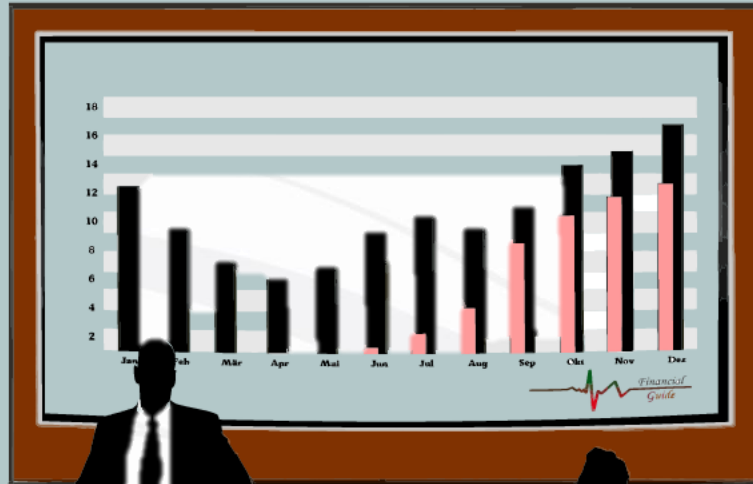

ดูทั้งหมด

photos

ฟรี

ni

Review

ฟรี

Splashtop คืออะไร?

Splashtop คือผู้ผลิตซอฟต์แวร์ที่ใช้ในการควบคุมคอมพิวเตอร์จากระยะไกลด้วยคอมพิวเตอร์/สมาร์ทโฟน/ไอแพด/แท็บเล็ต รวมถึงซอฟต์แวร์ที่ใช้สำหรับช่วยในการแสดงผลหน้าจอ